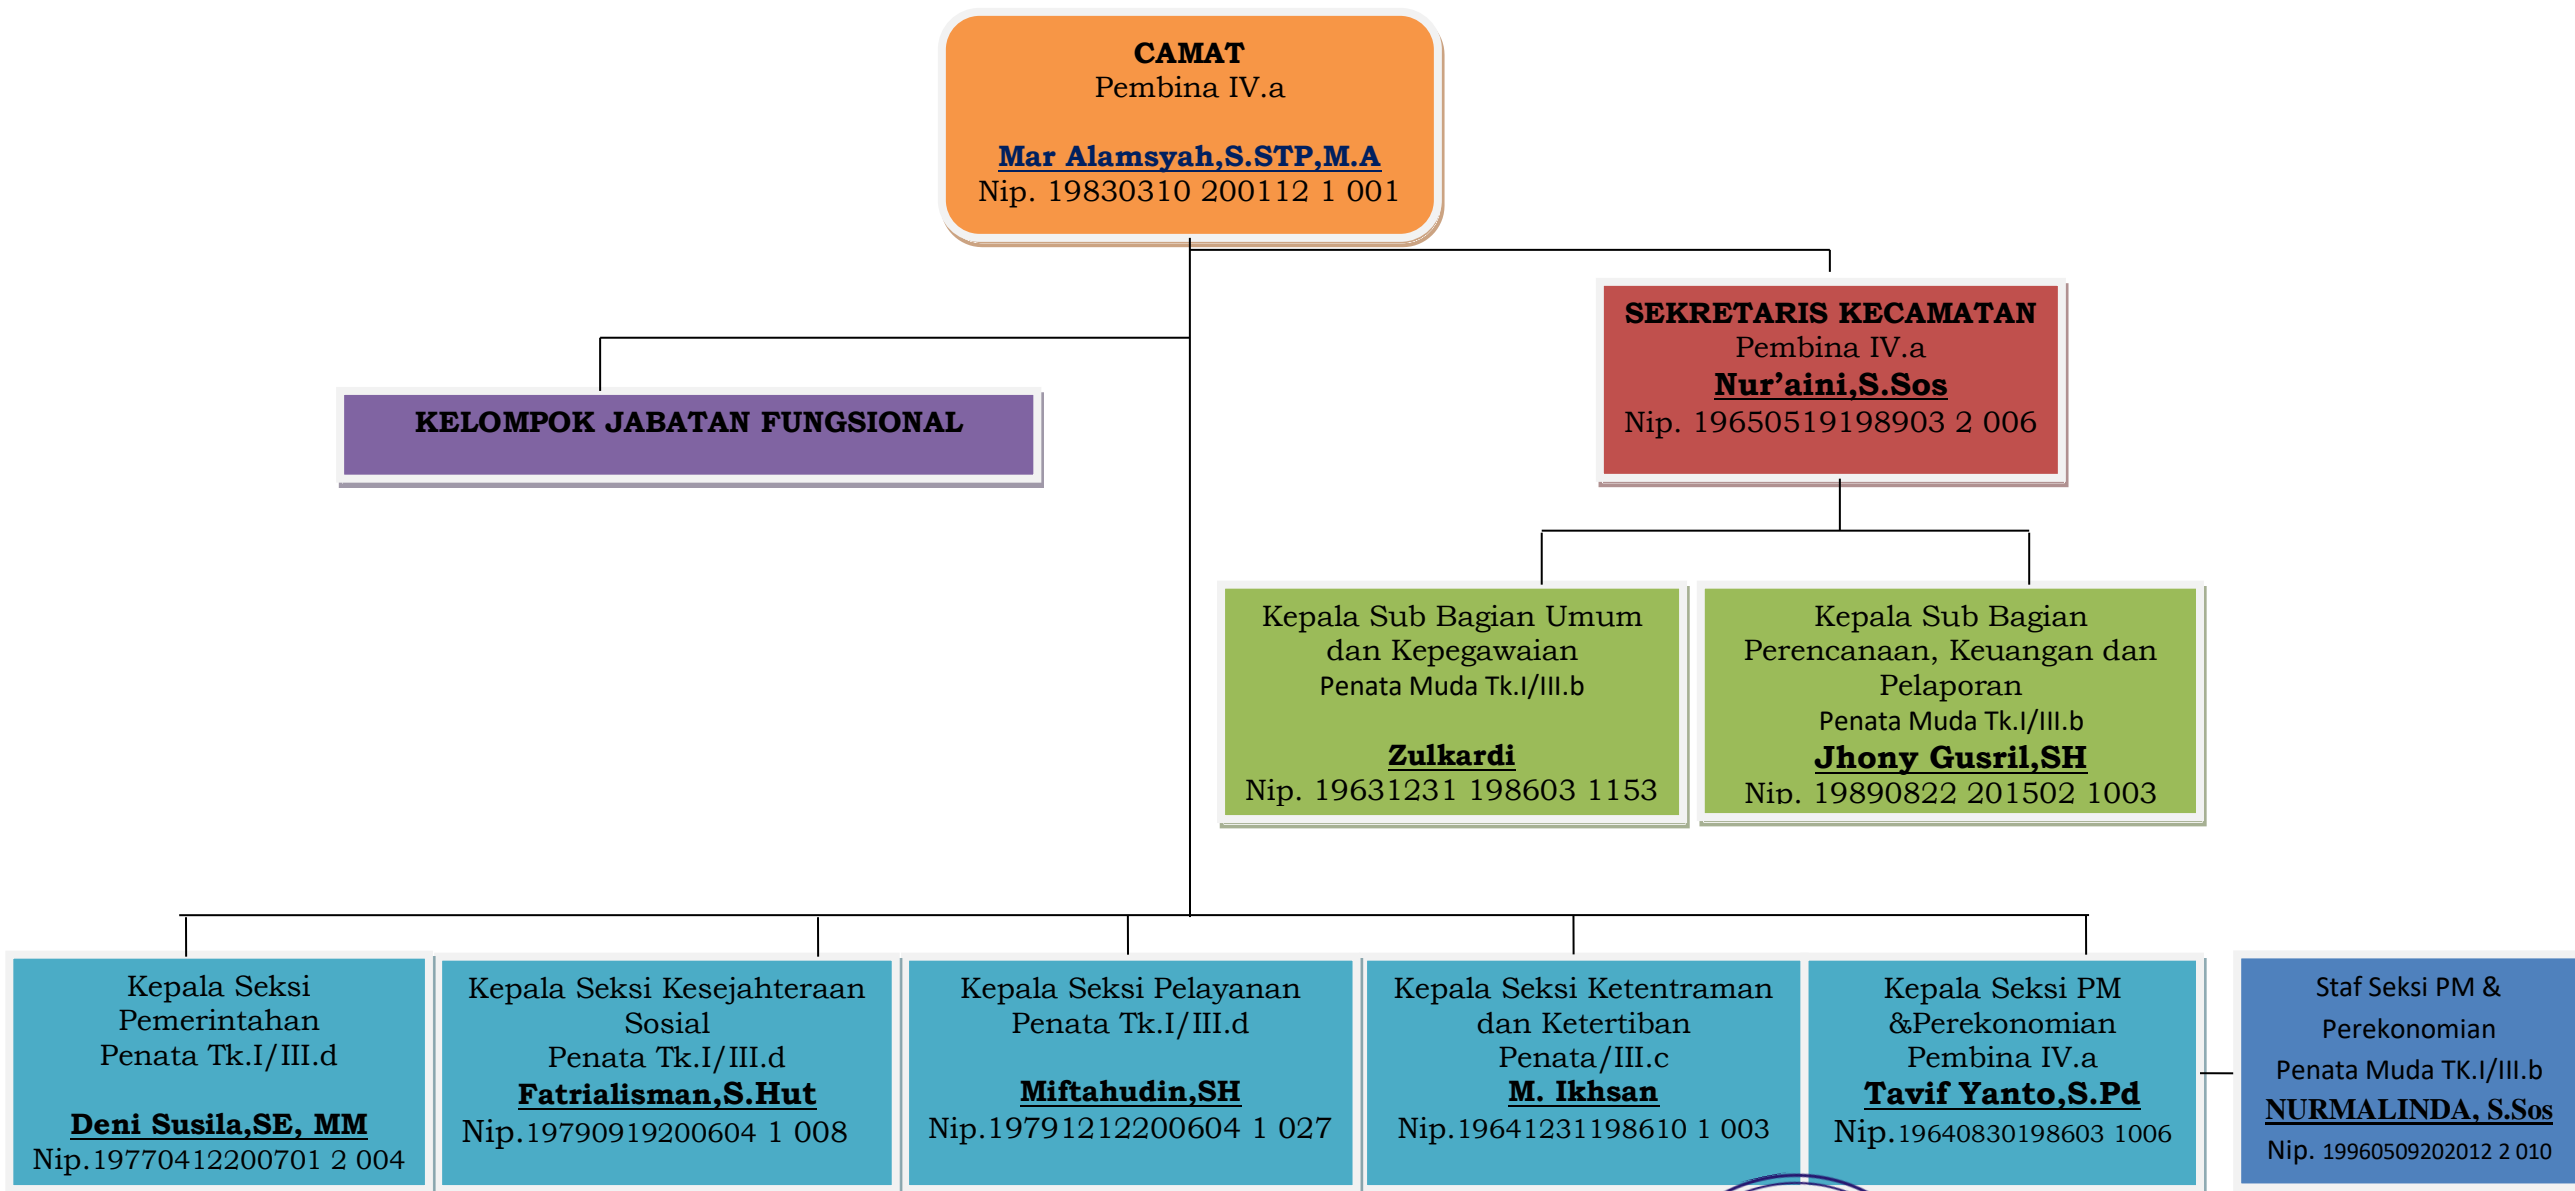

STRUKTUR ORGANISASI KANTOR CAMAT RANAH AMPEK HULU TAPAN

Pasar Berang, Januari 2021
Camat Ranah Ampek Hulu Tapan

MAR ALAMSYAH, S.STP, M.A
Nip. 19830310 200112 1 001